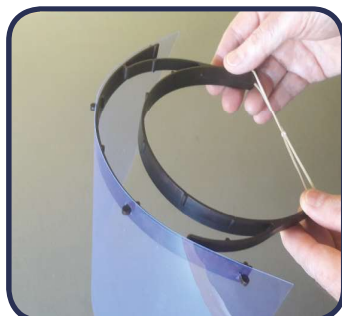

Visi-tech COVID-19

Produit léger à visière rigide, pour usage intérieur comme extérieur

→ Caractéristiques

- Léger : 58 grammes
- Visière rigide interchangeable et 100% transparente
- Entretien facile avec un chiffon doux, du savon ou de l'alcool
- Compatible avec un casque de chantier

Mode d'emploi

Commandes et informations

03 81 48 20 00
ou
pmbcommercial@free.fr

PMB
PLAST

11 rue de la forêt
ZA l'orée du bois
25480 PIREY

.1.

Commencer par l'une ou l'autre des extrémités en plaçant le premier trou de la visière sur le premier clip.

.2.

1,2, 4 et 3 clics sur 4 clips !

.3.

Ajouter l'élastique de votre choix. Ajustez, puis portez!