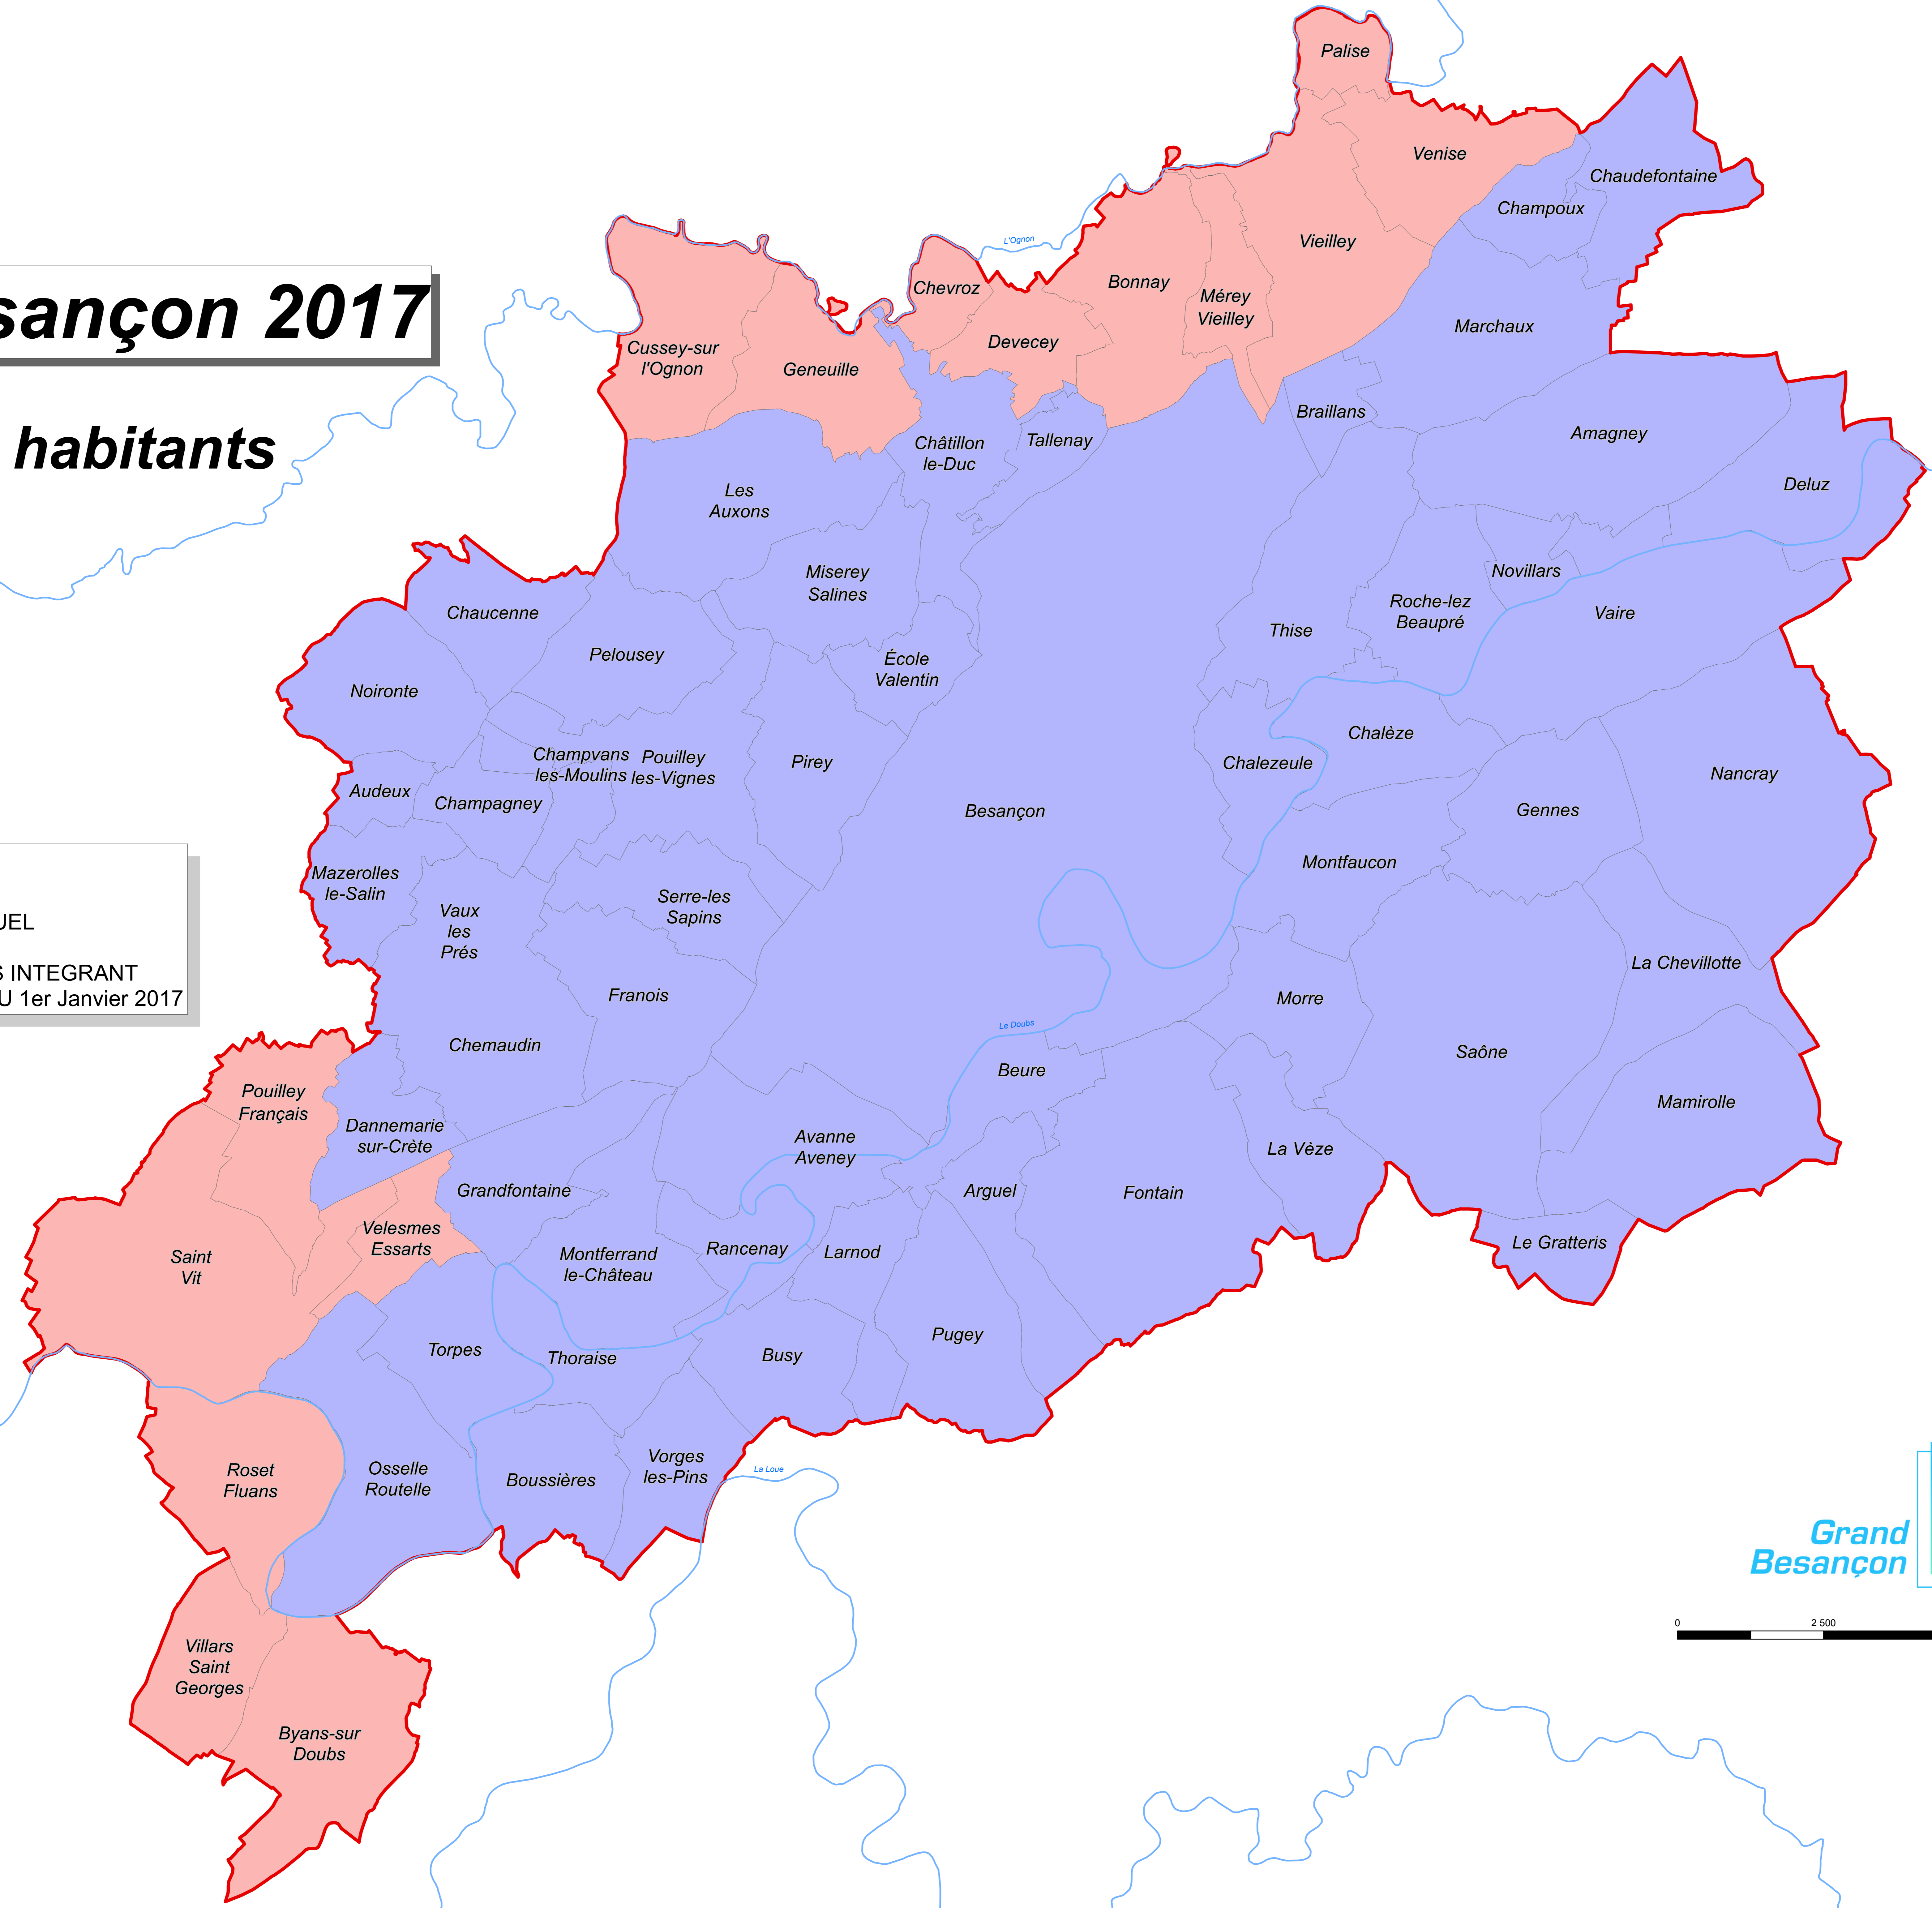

Grand Besançon 2017

192042 habitants

LEGENDE

-  GRAND BESANCON ACTUEL
-  NOUVELLES COMMUNES INTEGRANT LE GRAND BESANCON AU 1er Janvier 2017

Grand Besançon

0 2 500 5 000 Mètres

Date d'édition: 14/10/16
Sources: Grand Besançon TIC/SIG